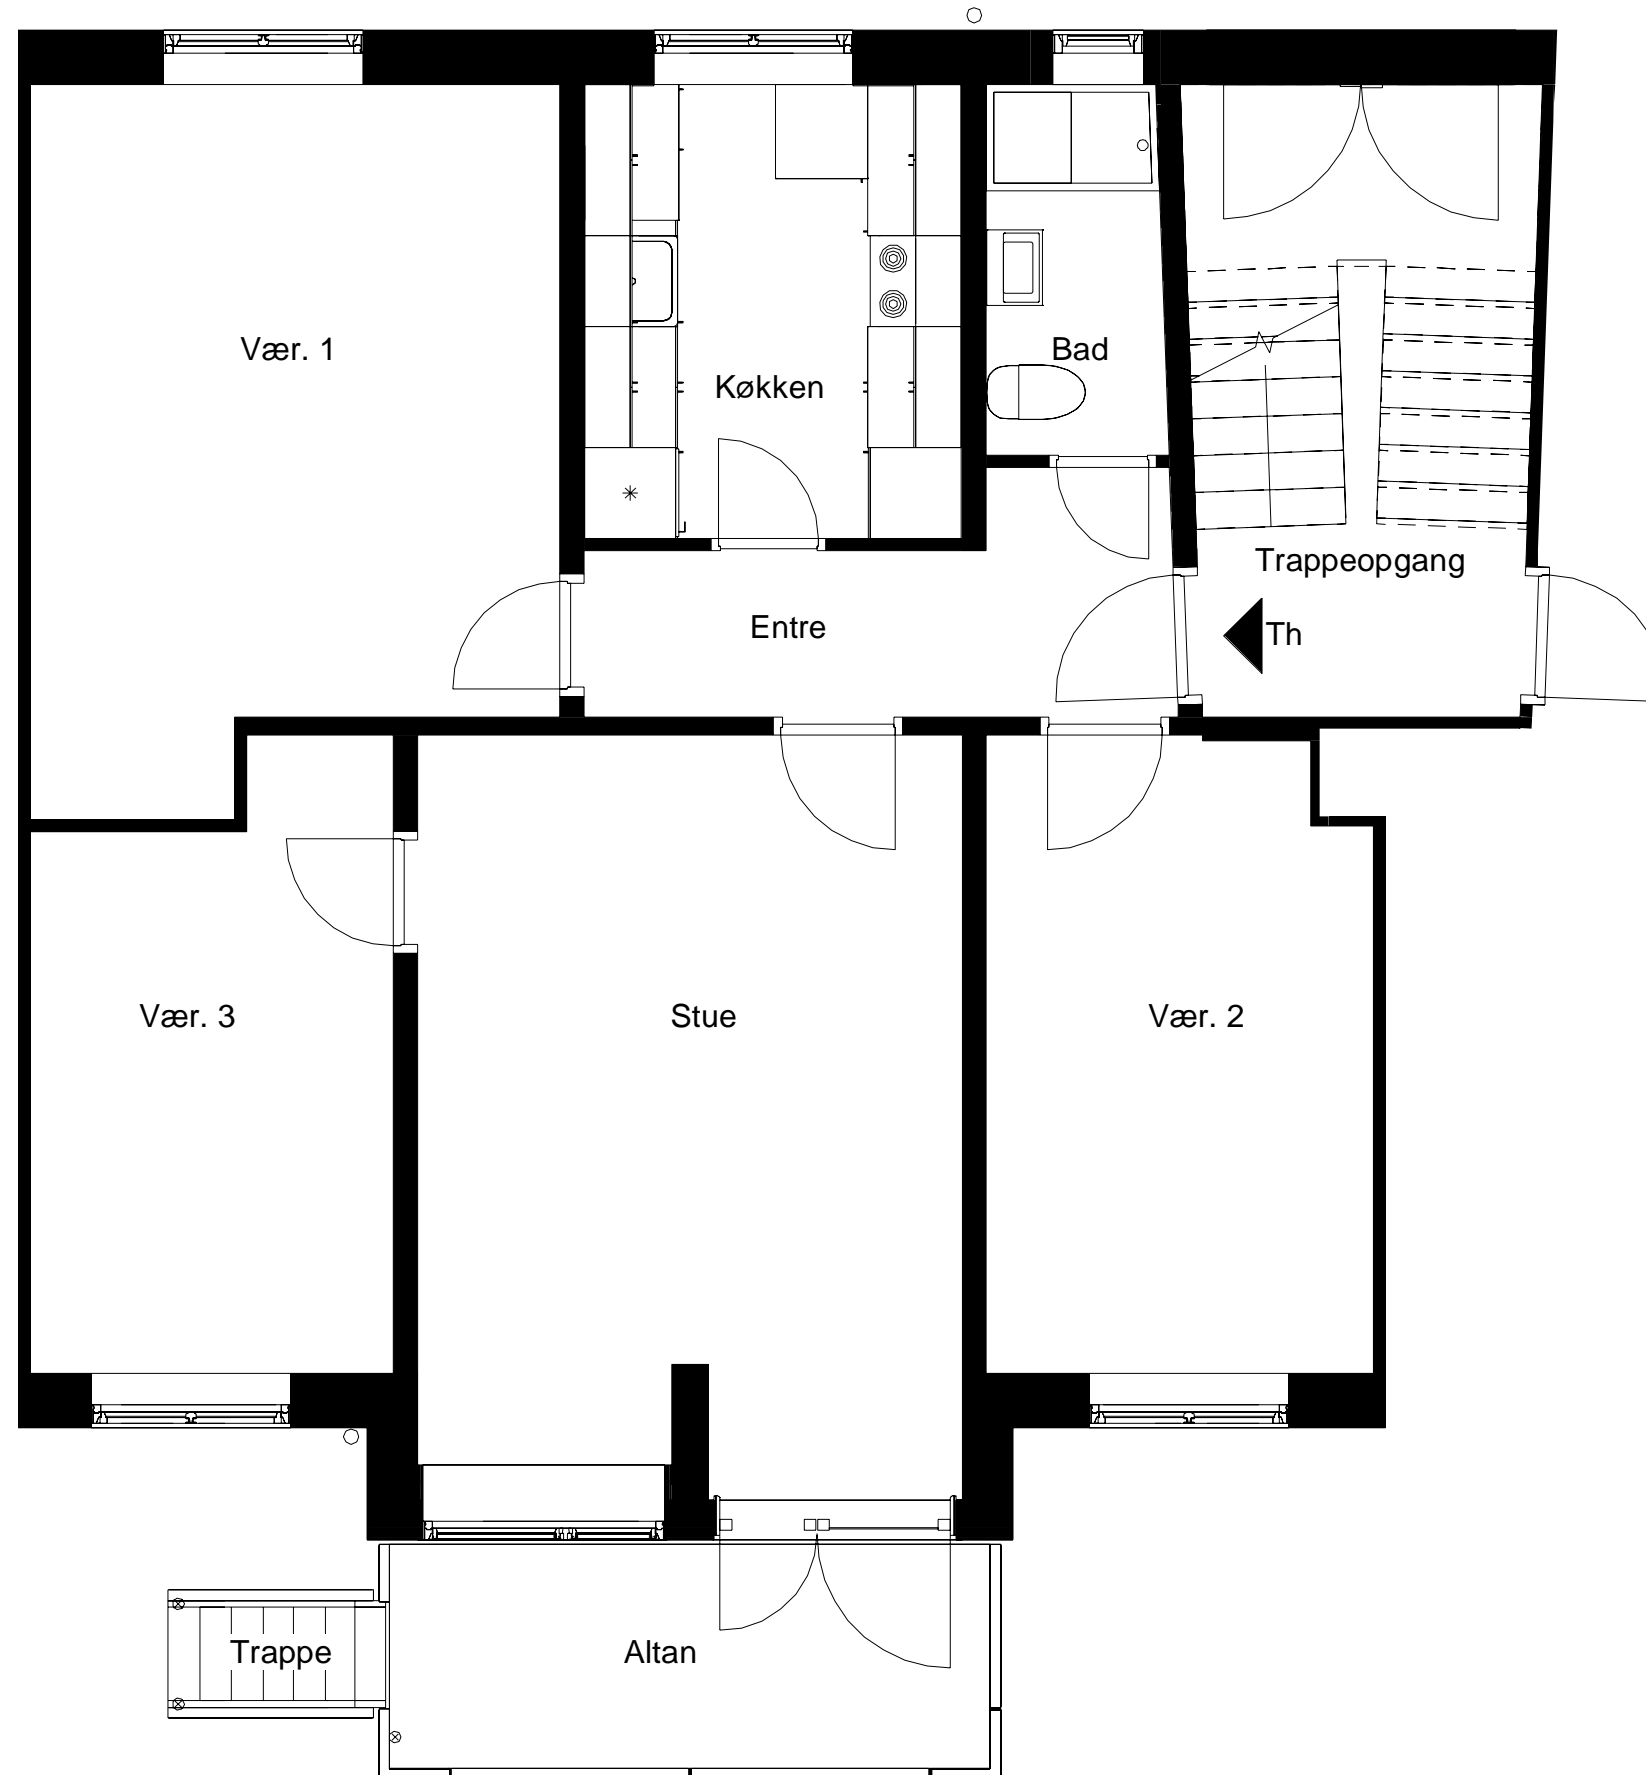

Afd. Ringparken nr. 33 st. Tv, 2-rum, 62 m²

Afd. Ringparken nr. 33 3. sal Tv, 3-rum, 76 m² (Kontrolleres af landinspektør)

Afd. Ringparken nr. 31 st. Th, 4-rum, 85 m²

Afd. Ringparken nr. 31 3. sal Th, 4-rum, 78 m²

0 1 2 3 4 5 meter

Afd. Ringparken nr. 31 st. Tv, 4-rum, 85 m²

Afd. Ringparken nr. 31 3. sal Tv, 4-rum, 77 m²

0 1 2 3 4 5 meter

Afd. Ringparken nr. 33 st. Th, 5-rum, 53 + 57 = 110m² (Kontrolleres af landinspektør)

Afd. Ringparken nr. 33 3. sal Th, 5-rum, 78 m² (Kontrolleres af landinspektør)