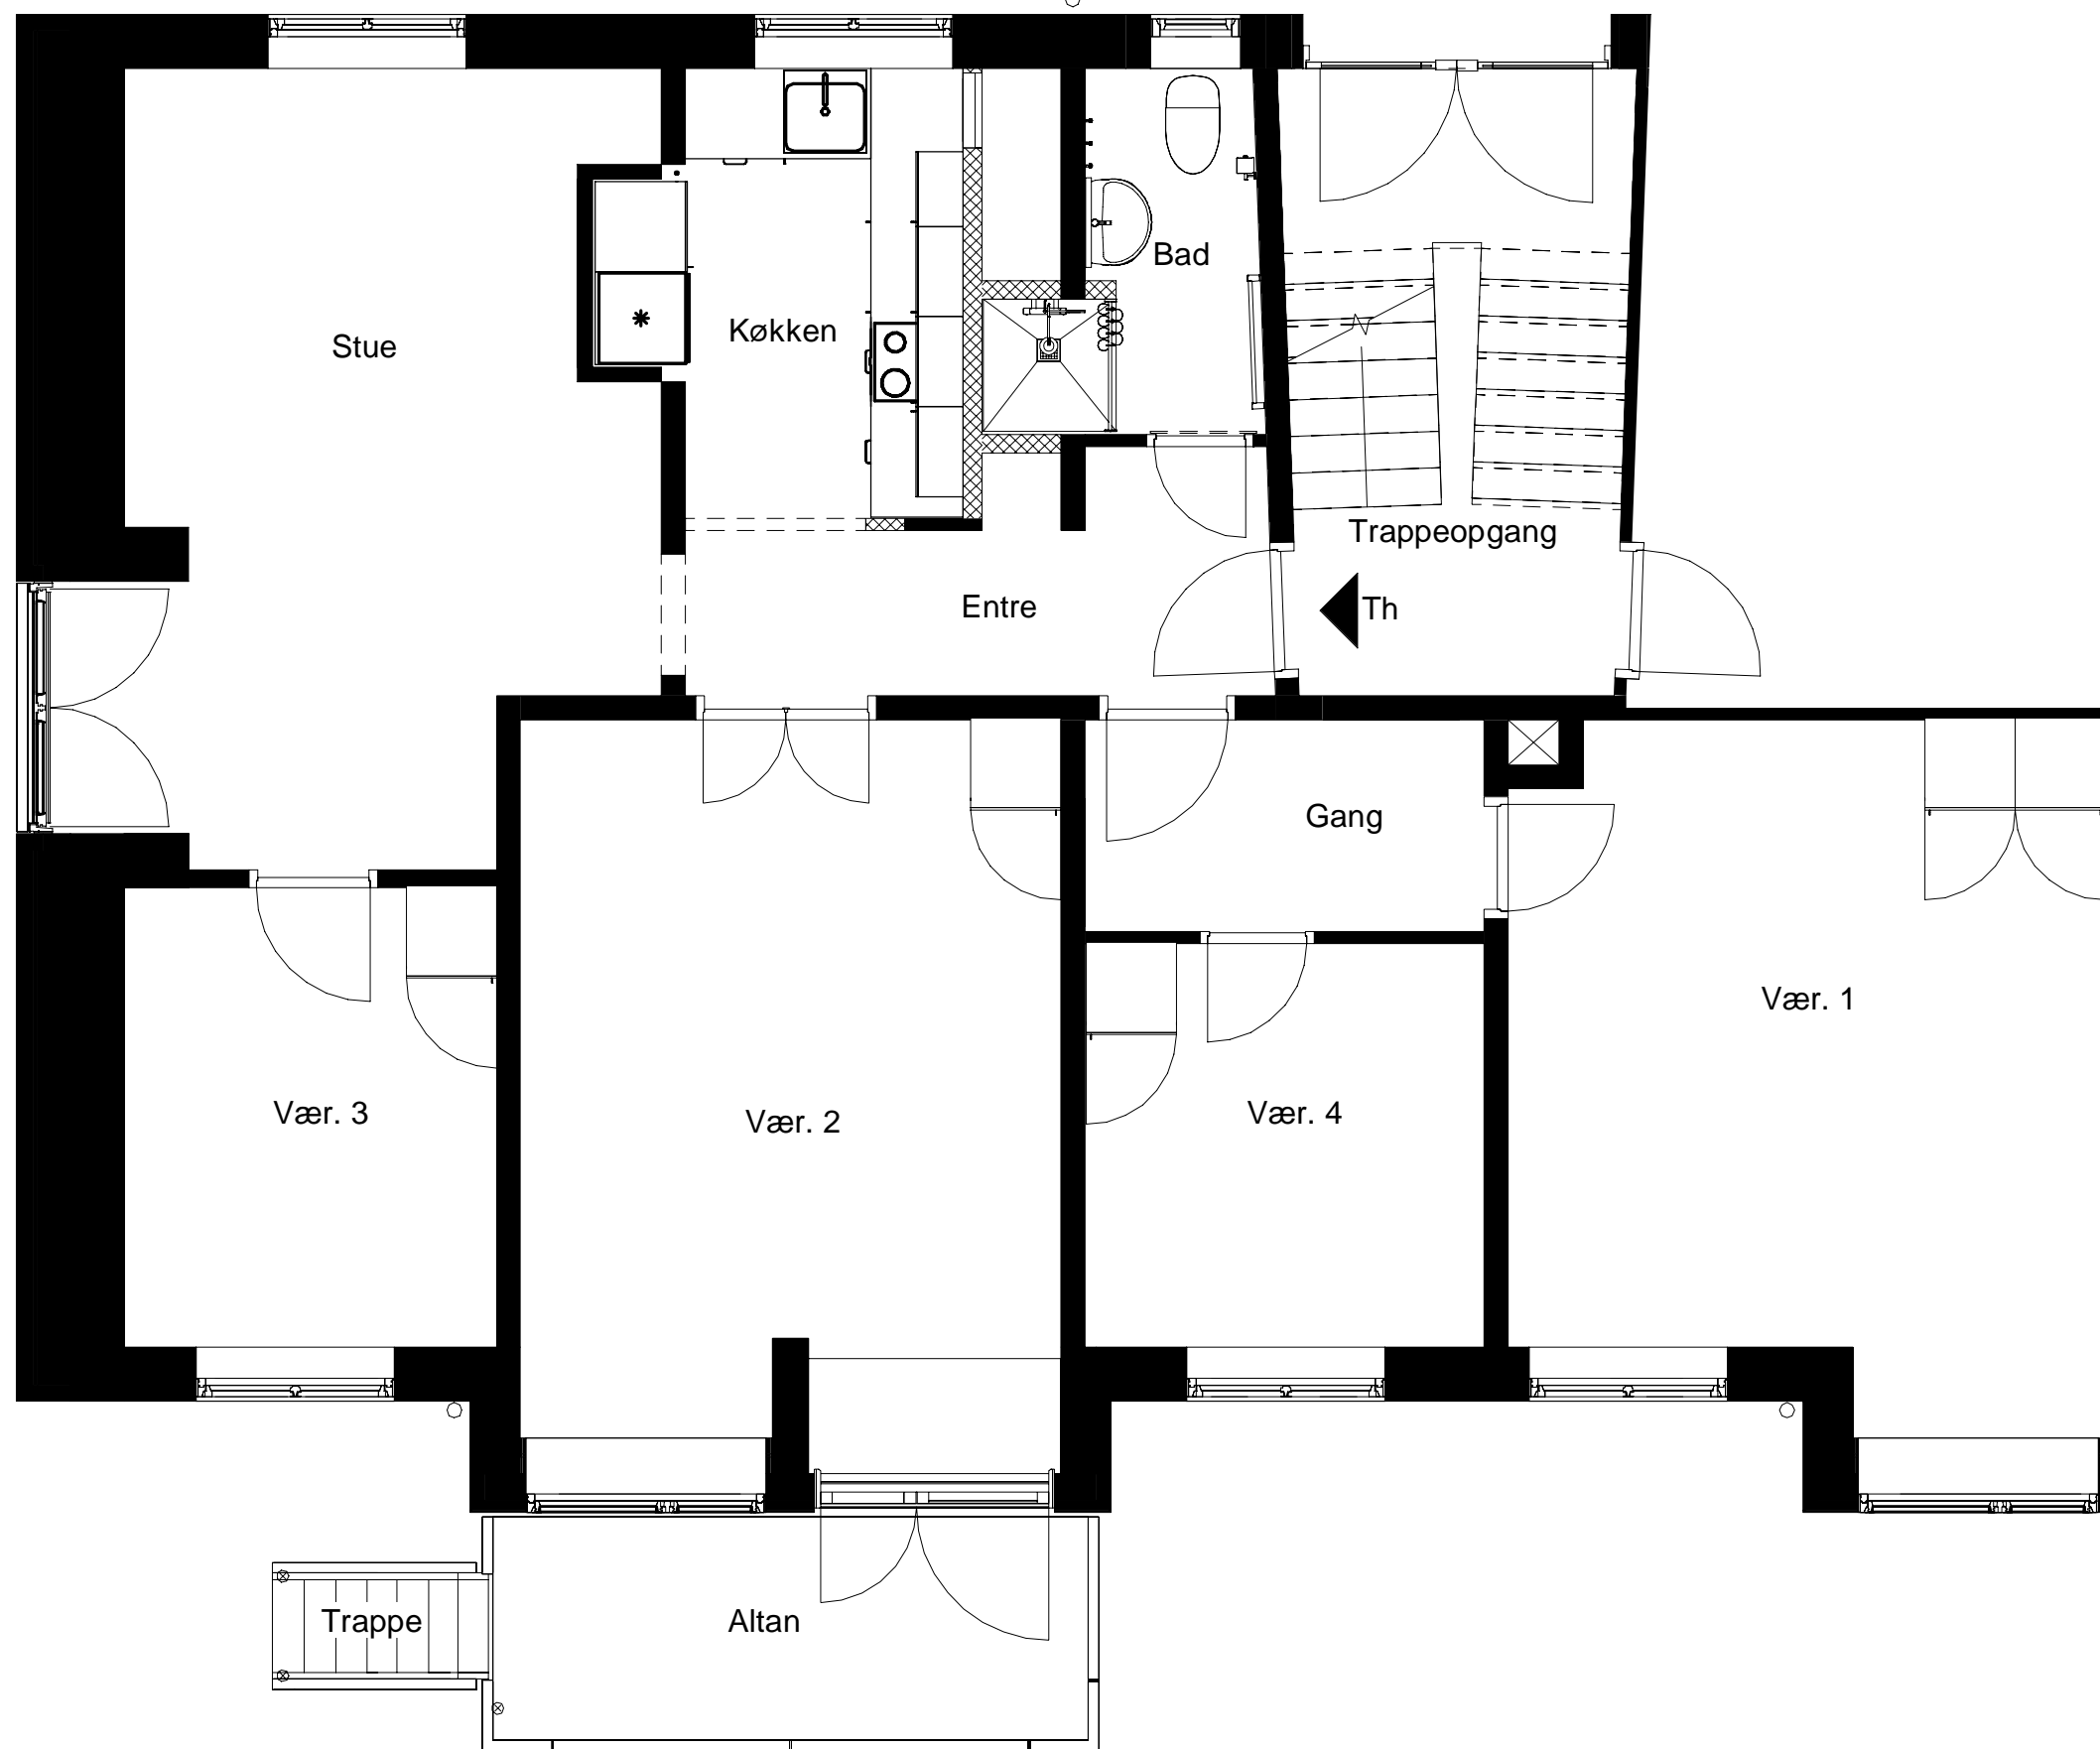

Afd. Ringparken nr. 33 st. Tv, 2-rum, 62 m²

Afd. Ringparken nr. 33 3. sal Tv, 3-rum, 76 m² (Kontrolleres af landinspektør)

Afd. Ringparken nr. 31 st. Th, 4-rum, 85 m²

Afd. Ringparken nr. 31 3. sal Th, 4-rum, 78 m²

0 1 2 3 4 5 meter

Afd. Ringparken nr. 31 st. Tv, 4-rum, 85 m²

Afd. Ringparken nr. 31 3. sal Tv, 4-rum, 77 m²

0 1 2 3 4 5 meter

Afd. Ringparken nr. 33 st. Th, 5-rum, 53 + 57 = 110m² (Kontrolleres af landinspektør)

Afd. Ringparken nr. 33 3. sal Th, 5-rum, 78 m² (Kontrolleres af landinspektør)