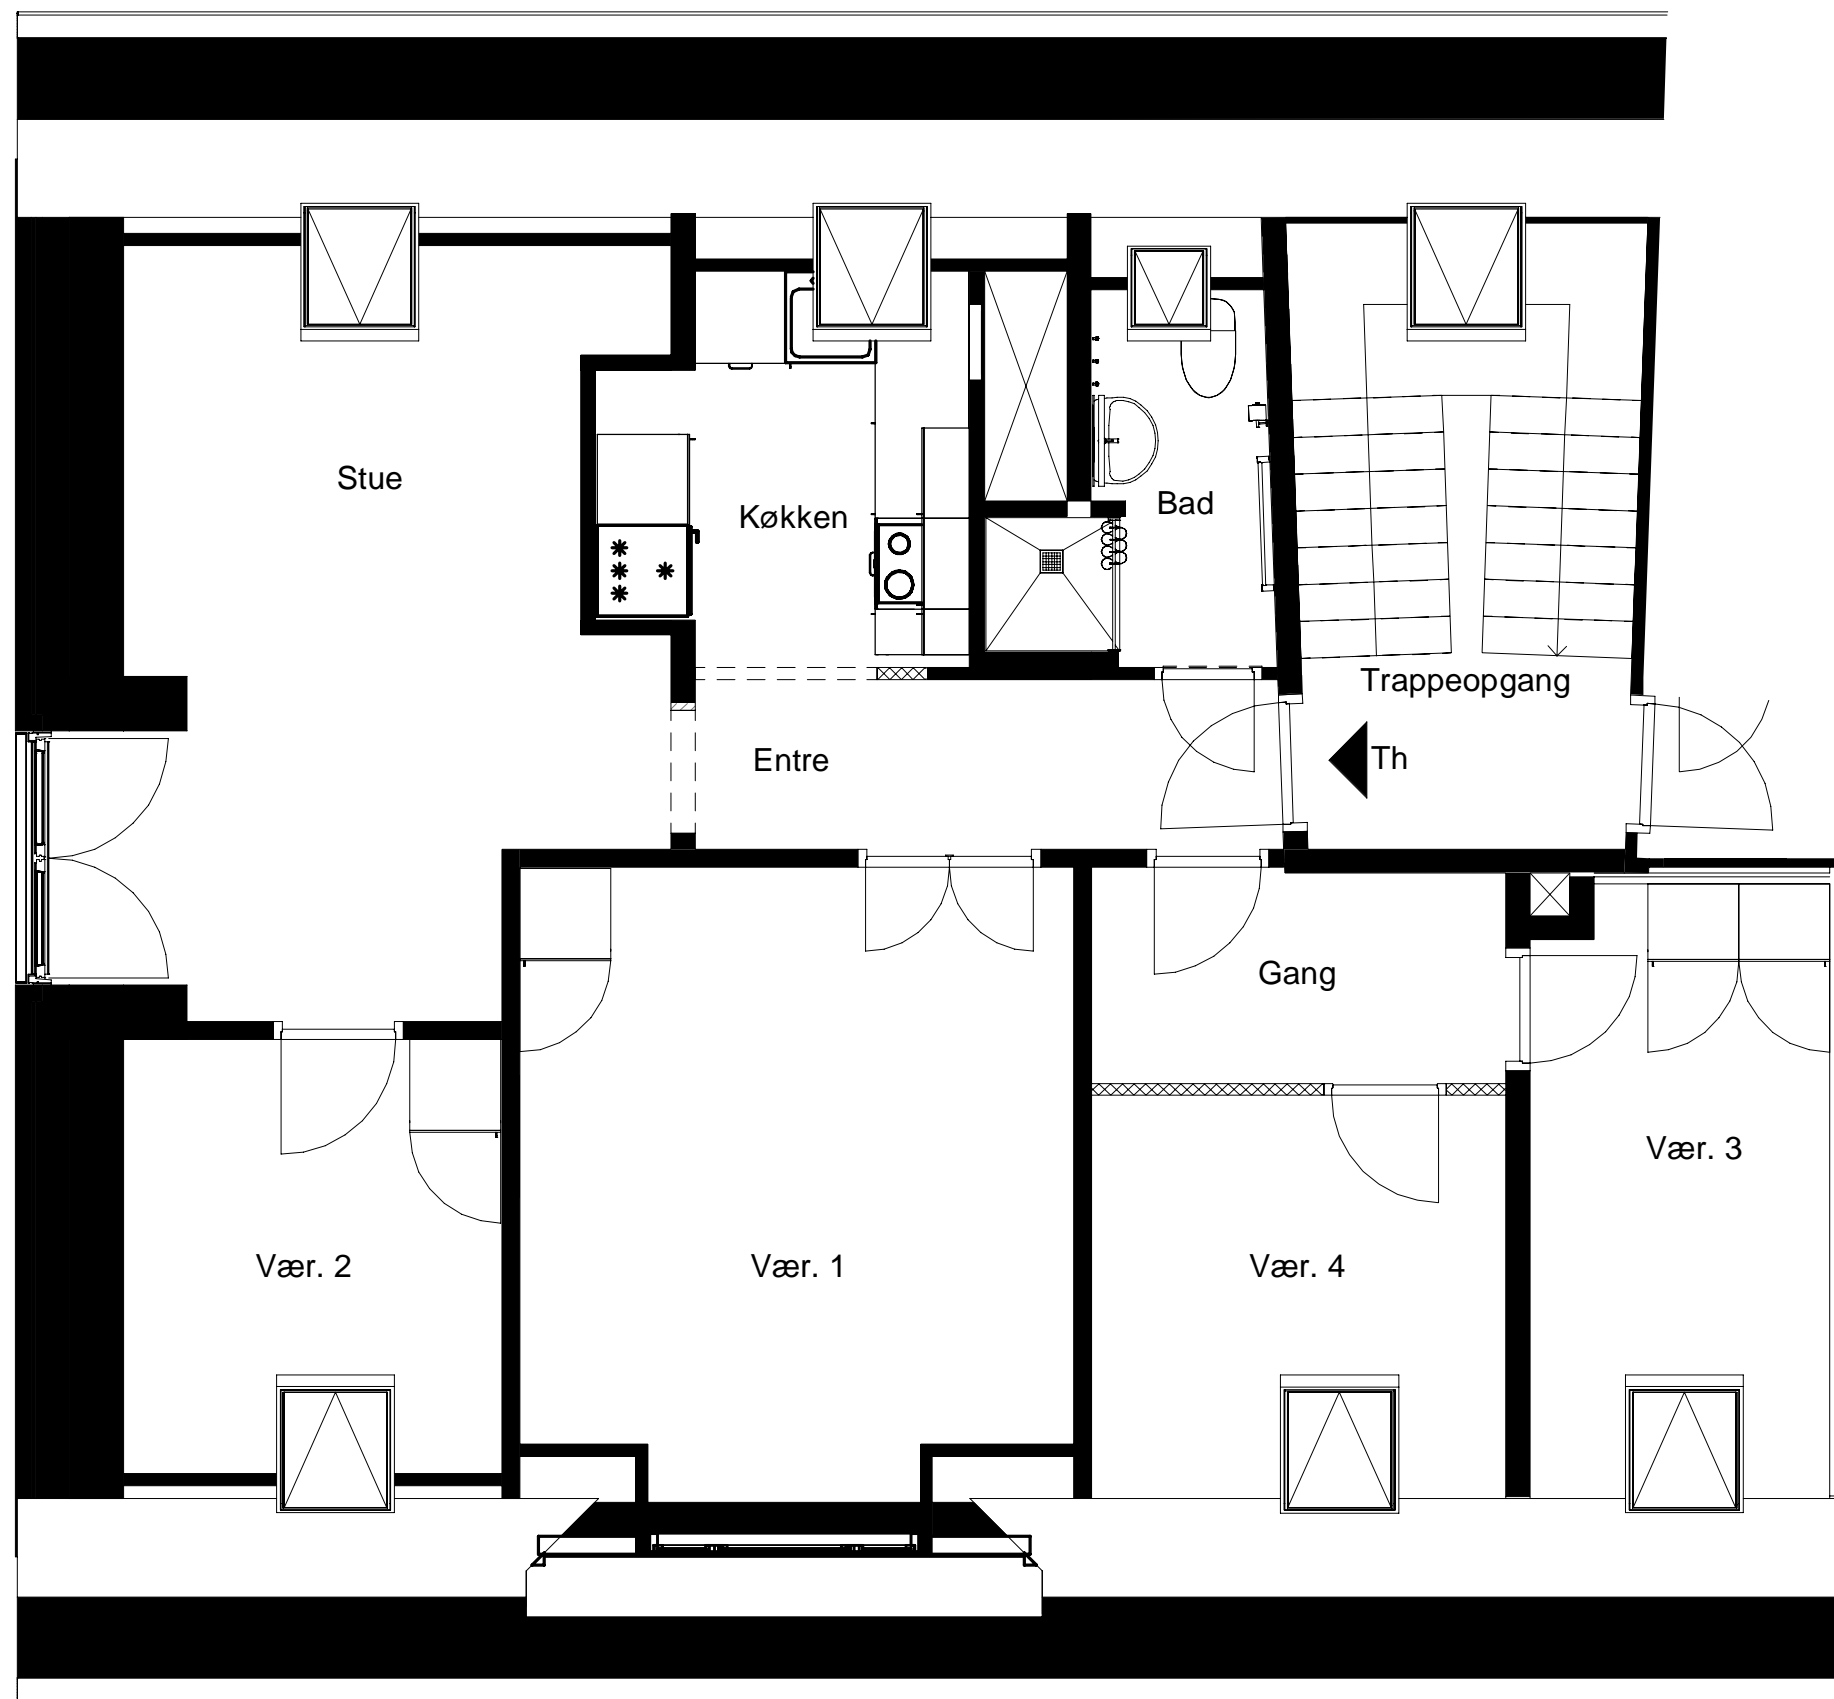

Afd. Ringparken nr. 33 st. Tv, 2-rum, 62 m²

Afd. Ringparken nr. 33 3. sal Tv, 3-rum, 76 m² (Kontrolleres af landinspektør)

Afd. Ringparken nr. 31 st. Th, 4-rum, 85 m²

Afd. Ringparken nr. 31 3. sal Th, 4-rum, 78 m²

0 1 2 3 4 5 meter

Afd. Ringparken nr. 31 st. Tv, 4-rum, 85 m²

Afd. Ringparken nr. 31 3. sal Tv, 4-rum, 77 m²

0 1 2 3 4 5 meter

Afd. Ringparken nr. 33 st. Th, 5-rum, 53 + 57 = 110m² (Kontrolleres af landinspektør)

Afd. Ringparken nr. 33 3. sal Th, 5-rum, 78 m² (Kontrolleres af landinspektør)