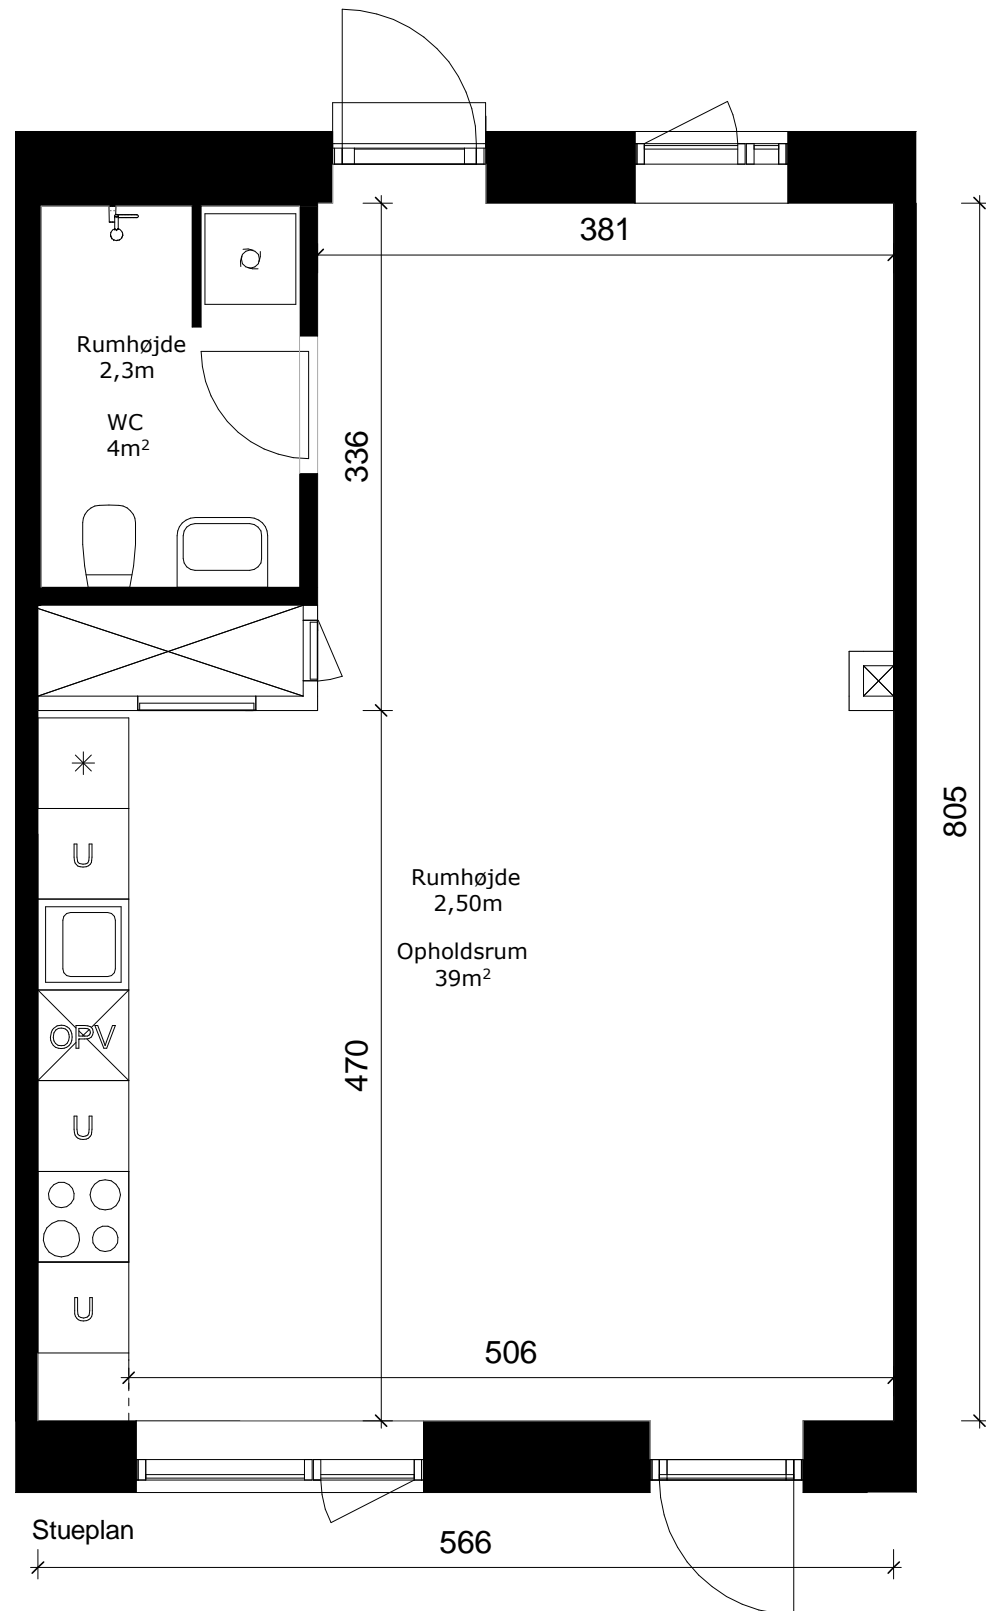

Boligtype 1.0

Adresse: Robinievej 15, 29, 47, 69
Hvidpilevej 26, 56, 70

Boligen består af et rum i stueplan.
Der er mulighed for at etablere et rum.

Bruttoareal: 54m²

Nettoareal: 46m²

(Nettoareal er det reelle boligareal inkl. indvendig trappe, skillevægge og installationskakt)

Målsætning er angivet i centimeter.
Rumhøjder er det enkelte rums gns. højde
Boligarealer er vejledende