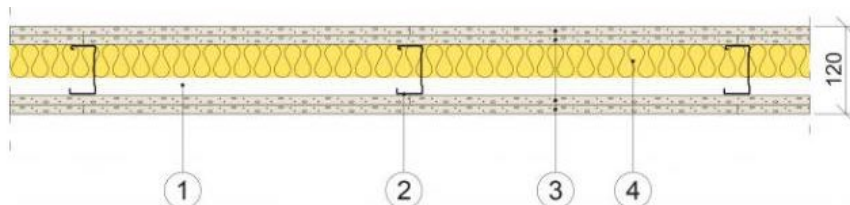

## Skillevægge: Type, montering og materialer

- Montage af let indervæg s. 1
- Maling af let indervæg s. 2
- Montering af dør i let indervæg s. 2

---

### Montage af let indervæg

Type: Let indvendig skillevæg, ikke bærende.

Svarende til væg fra producenten Gyproc, type GS 70/70 (450) NN-NN M30

Data:

- Brand klassifikation: BS60
- Lyd klassifikation: R1W= 40dB
- Max højde: 4250 mm.
- Tykkelse: 120 mm.

Vandret snit/ opbygning:

1. Kantprofil i stål 70 mm.  
(Loft, gulv og væg - tør fugetætning)
2. Lægte i stål 70 mm, cc 450 mm.
3. 2 x 12,5 mm gips. Man kan evt. benytte 12 mm. krydsfiner, som erstatning for det inderste lag gips.  
(Alternativt 22 x 125 mm. massive gulvbrædder i fyr med fer/not)
4. Mineraluld, min. 30 mm.

## Montage af dør i let indervæg

Type: Glat celledør monteret i karm med 2 stk. justerbare hængsler. Mål 70 x 210 cm. Overflade i standard hvid NCS S0502-Y. Karm i samme farve. Dørgreb type: Base Coupe massiv roset CC30 33